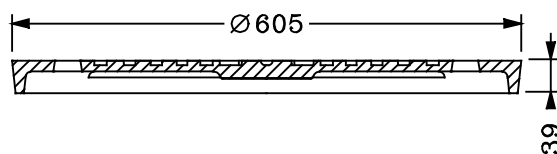

RJ - PRODUKTDATABLAD

DÆKSEL TYPE STANDARD MED NØGLEHUL

Art.nr.: 221204.001 (3150 A D)

Materiale: Gråjern

Std./klasse: EN124 / A15

Vægt: 29 kg

Dækslet benyttes sammen med
karme type STANDARD:

221202.060 (3150 B K)